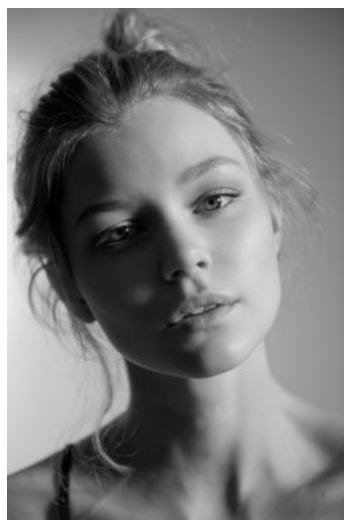

heartbreak

M A N A G E M E N T

Synnøve

Height : 5'7" / 170 cm | Waist : / cm | Hips : 34" / 86 cm | Shoe : 37.0 EU / 4.0 UK | Hair Colour : Blonde | Eyes : Blue

heartbreak

M A N A G E M E N T

Synnøve

Height : 5'7" / 170 cm | Waist : / cm | Hips : 34" / 86 cm | Shoe : 37.0 EU / 4.0 UK | Hair Colour : Blonde | Eyes : Blue