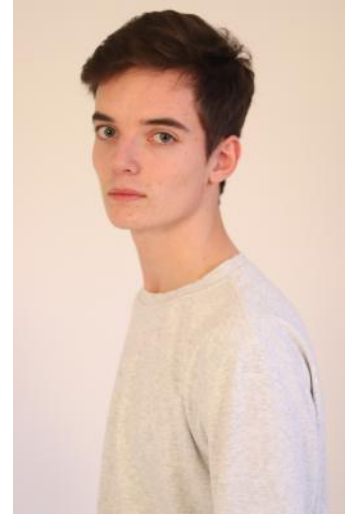

heartbreak

M A N A G E M E N T

Sander

Height : 6'2.5" / 190 cm | Waist : 27.5" / 70 cm | Hips : 38" / 96 cm | Shoe : 44.0 EU / 9.5 UK | Hair Colour : Brown | Eyes : Blue

heartbreak

M A N A G E M E N T

Sander

Height : 6'2.5" / 190 cm | Waist : 27.5" / 70 cm | Hips : 38" / 96 cm | Shoe : 44.0 EU / 9.5 UK | Hair Colour : Brown | Eyes : Blue

heartbreak

M A N A G E M E N T

Sander

Height : 6'2.5" / 190 cm | Waist : 27.5" / 70 cm | Hips : 38" / 96 cm | Shoe : 44.0 EU / 9.5 UK | Hair Colour : Brown | Eyes : Blue