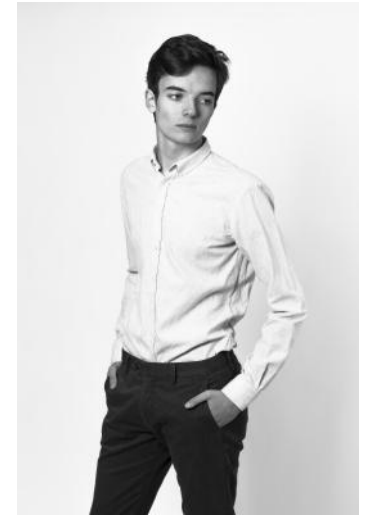

heartbreak

M A N A G E M E N T

Sander

Height : 6'2.5" / 190 cm | Waist : 27.5" / 70 cm | Hips : 38" / 96 cm | Shoe : 44.0 EU / 9.5 UK | Hair Colour : Brown | Eyes : Blue

heartbreak

M A N A G E M E N T

Sander

Height : 6'2.5" / 190 cm | Waist : 27.5" / 70 cm | Hips : 38" / 96 cm | Shoe : 44.0 EU / 9.5 UK | Hair Colour : Brown | Eyes : Blue

heartbreak

M A N A G E M E N T

Sander

Height : 6'2.5" / 190 cm | Waist : 27.5" / 70 cm | Hips : 38" / 96 cm | Shoe : 44.0 EU / 9.5 UK | Hair Colour : Brown | Eyes : Blue