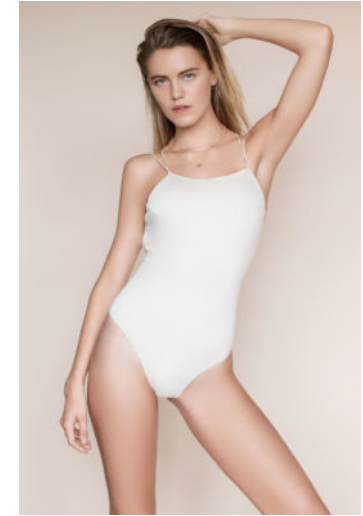

heartbreak

M A N A G E M E N T

Kaja Johnsen

Height : 5'9.5" / 176 cm | Waist : 25.5" / 65 cm | Hips : 37.5" / 95 cm | Shoe : 39.0 EU / 6.0 UK | Hair Colour : Blonde | Eyes : Blue

heartbreak

M A N A G E M E N T

Kaja Johnsen

Height : 5'9.5" / 176 cm | Waist : 25.5" / 65 cm | Hips : 37.5" / 95 cm | Shoe : 39.0 EU / 6.0 UK | Hair Colour : Blonde | Eyes : Blue

heartbreak

M A N A G E M E N T

Kaja Johnsen

Height : 5'9.5" / 176 cm | Waist : 25.5" / 65 cm | Hips : 37.5" / 95 cm | Shoe : 39.0 EU / 6.0 UK | Hair Colour : Blonde | Eyes : Blue