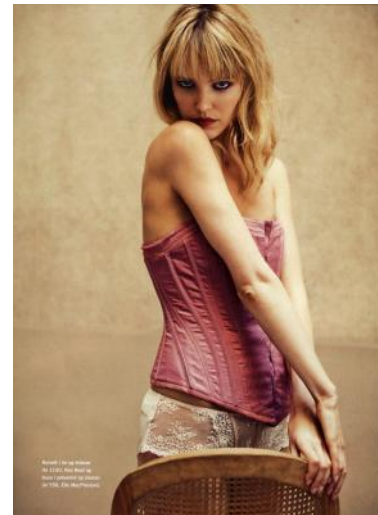

heartbreak

M A N A G E M E N T

Janicke Askevold

Height : 5'9.5" / 177 cm | Waist : 24.5" / 62 cm | Hips : 35.5" / 90 cm | Shoe : 40.0 EU / 6.5 UK | Hair Colour : Blonde | Eyes : Blue/Grey

heartbreak

M A N A G E M E N T

Janicke Askevold

Height : 5'9.5" / 177 cm | Waist : 24.5" / 62 cm | Hips : 35.5" / 90 cm | Shoe : 40.0 EU / 6.5 UK | Hair Colour : Blonde | Eyes : Blue/Grey

heartbreak

M A N A G E M E N T

Janicke Askevold

Height : 5'9.5" / 177 cm | Waist : 24.5" / 62 cm | Hips : 35.5" / 90 cm | Shoe : 40.0 EU / 6.5 UK | Hair Colour : Blonde | Eyes : Blue/Grey