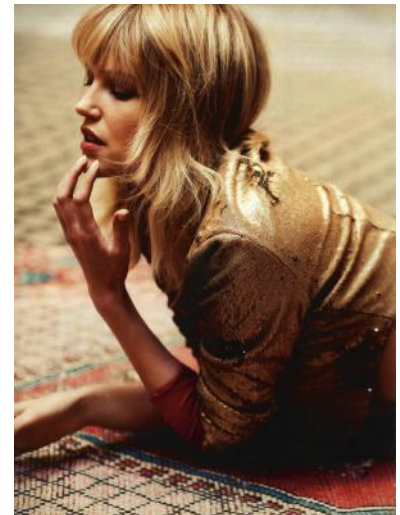

heartbreak

M A N A G E M E N T

Janicke Askevold

Height : 5'9.5" / 177 cm | Waist : 24.5" / 62 cm | Hips : 35.5" / 90 cm | Shoe : 40.0 EU / 6.5 UK | Hair Colour : Blonde | Eyes : Blue/Grey

heartbreak

M A N A G E M E N T

Janicke Askevold

Height : 5'9.5" / 177 cm | Waist : 24.5" / 62 cm | Hips : 35.5" / 90 cm | Shoe : 40.0 EU / 6.5 UK | Hair Colour : Blonde | Eyes : Blue/Grey

heartbreak

M A N A G E M E N T

Janicke Askevold

Height : 5'9.5" / 177 cm | Waist : 24.5" / 62 cm | Hips : 35.5" / 90 cm | Shoe : 40.0 EU / 6.5 UK | Hair Colour : Blonde | Eyes : Blue/Grey