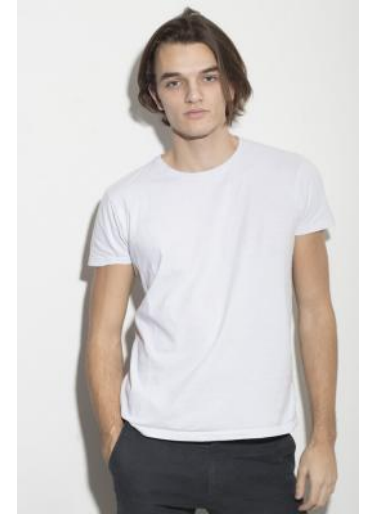

heartbreak

M A N A G E M E N T

Jakob S

Height : 6'2" / 188 cm | Waist : 29.5" / 75 cm | Hips : 38.5" / 98 cm | Shoe : 43.0 EU / 9.0 UK | Hair Colour : Brown | Eyes : Blue

heartbreak

M A N A G E M E N T

Jakob S

Height : 6'2" / 188 cm | Waist : 29.5" / 75 cm | Hips : 38.5" / 98 cm | Shoe : 43.0 EU / 9.0 UK | Hair Colour : Brown | Eyes : Blue

heartbreak

M A N A G E M E N T

Jakob S

Height : 6'2" / 188 cm | Waist : 29.5" / 75 cm | Hips : 38.5" / 98 cm | Shoe : 43.0 EU / 9.0 UK | Hair Colour : Brown | Eyes : Blue

heartbreak

M A N A G E M E N T

Jakob S

Height : 6'2" / 188 cm | Waist : 29.5" / 75 cm | Hips : 38.5" / 98 cm | Shoe : 43.0 EU / 9.0 UK | Hair Colour : Brown | Eyes : Blue