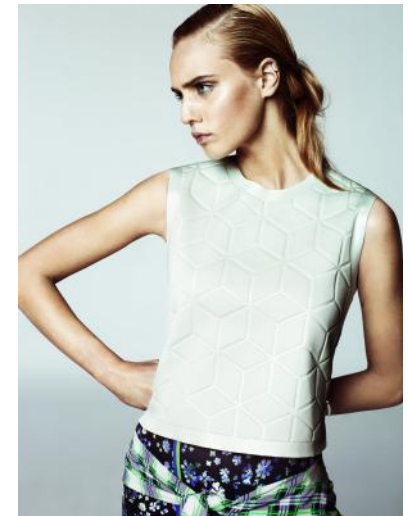

heartbreak

M A N A G E M E N T

Ida Louise

Height : 5'10" / 178 cm | Waist : 24.5" / 62 cm | Hips : 34.5" / 88 cm | Shoe : 40.0 EU / 6.5 UK | Hair Colour : Blonde | Eyes :