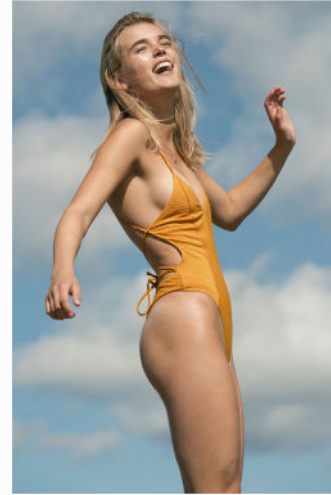

# heartbreak

M A N A G E M E N T

Emma N

Height : 5'8.5" / 174 cm | Waist : 23.5" / 60 cm | Hips : 35" / 89 cm | Shoe : 37.0 EU / 4.0 UK | Hair Colour : Blonde | Eyes : Brown