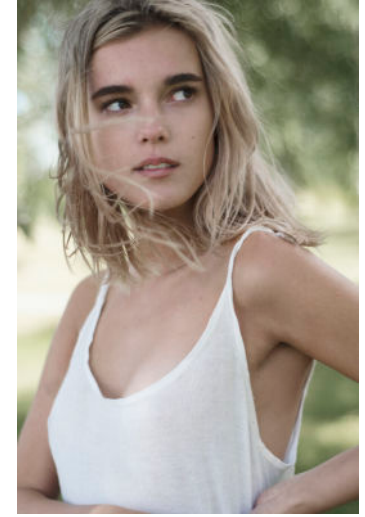

heartbreak

M A N A G E M E N T

Height : 5'8.5" / 174 cm | Waist : 23.5" / 60 cm | Hips : 35" / 89 cm | Shoe : 37.0 EU / 4.0 UK | Hair Colour : Blonde | Eyes : Brown