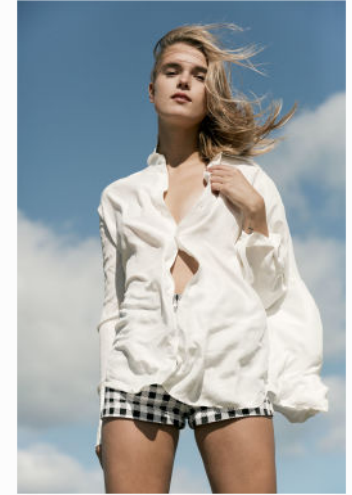

heartbreak

M A N A G E M E N T

Height : 5'8.5" / 174 cm | Waist : 23.5" / 60 cm | Hips : 35" / 89 cm | Shoe : 37.0 EU / 4.0 UK | Hair Colour : Blonde | Eyes : Brown